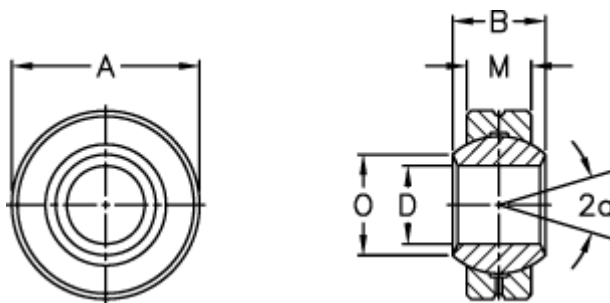

Varenummer: 03355163  
Beskrivelse: Fluro ledleje GXO 16.38

## Mål

|                                   |         |
|-----------------------------------|---------|
| a (grader)                        | = 15    |
| Ah6                               | = 38    |
| B                                 | = 21    |
| DH7                               | = 16    |
| Dynamisk radial belastning C (kN) | = 21    |
| M                                 | = 15    |
| O                                 | = 19.3  |
| Statisk radial belastning C0 (kN) | = 182.5 |